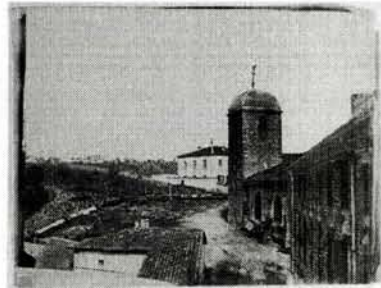

1853 Papier Albuminé 21,1 x 28,2

0170-EP-3 Nom d'auteur GEOFFRAY Stéphane
/Vue d'un village dont le clocher de l'église/

1853 Papier Albuminé 21,2 x 28,3

0170-EP-4 Nom d'auteur GEOFFRAY Stéphane
/Vue d'un village dont le clocher de l'église/

1853 Papier Salé 22,4 x 28,2

[au verso, inscription manuscrite au crayon] acétate

0170-EP-5 Nom d'auteur GEOFFRAY Stéphane
/Vue d'une église rurale avec une partie en ruines/

1853 Papier Salé 29 x 22,3

[au verso, tampon au coin inférieur gauche]

0170-EP-6 Nom d'auteur GEOFFRAY Stéphane
/Vue d'une église rurale avec une partie en ruines/

1853 Papier Salé 28 x 22

[au verso] tampon "chlorure albuminé" et "desalbuminé [?] -
effacé - [...]"

0170-EP-7 Nom d'auteur GEOFFRAY Stéphane