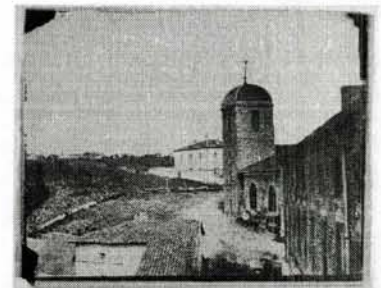

1853 Papier Albuminé 21,1 x 28,2

0170-EP-3 Nom d'auteur GEOFFRAY Stéphane
/Vue d'un village dont le clocher de l'église/

1853 Papier Albuminé 21,2 x 28,3

0170-EP-4 Nom d'auteur GEOFFRAY Stéphane
/Vue d'un village dont le clocher de l'église/

1853 Papier Salé 22,4 x 28,2

[au verso, inscription manuscrite au crayon] acétate

0170-EP-5 Nom d'auteur GEOFFRAY Stéphane
/Vue d'une église rurale avec une partie en ruines/

1853 Papier Salé 29 x 22,3

[au verso, tampon au coin inférieur gauche]

0170-EP-6 Nom d'auteur GEOFFRAY Stéphane
/Vue d'une église rurale avec une partie en ruines/

1853 Papier Salé 28 x 22

[au verso] tampon "chlorure albuminé" et "desalbuminé [?] -
effacé - [...]"

0170-EP-7 Nom d'auteur GEOFFRAY Stéphane