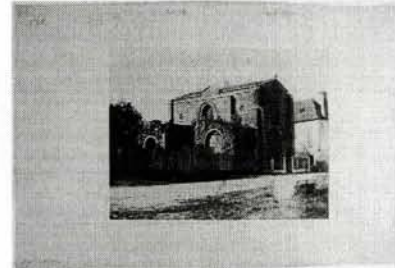

0170-EP-14 Nom d'auteur GEOFFRAY Stéphane

/Vue d'église et du Comptoir de la [...]/

1855 ca.

Papier Salé

21 x 26,6

[recto montage] signature manuscrite au crayon: "Stéphane Geoffray"