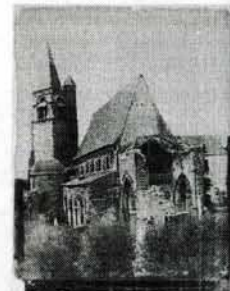

1853 Papier Salé 22,4 x 28,2

[au verso, inscription manuscrite au crayon] acétate

0170-EP-5 Nom d'auteur GEOFFRAY Stéphane
/Vue d'une église rurale avec une partie en ruines/

1853 Papier Salé 29 x 22,3

[au verso, tampon au coin inférieur gauche]

0170-EP-6 Nom d'auteur GEOFFRAY Stéphane
/Vue d'une église rurale avec une partie en ruines/

1853 Papier Salé 28 x 22

[au verso] tampon "chlorure albuminé" et "desalbuminé [?] -
effacé - [...]"

0170-EP-7 Nom d'auteur GEOFFRAY Stéphane