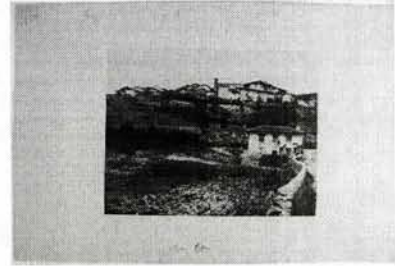

0170-EP-13 Nom d'auteur GEOFFRAY Stéphane

/Paysage urbain/

1855 ca.

Papier Salé

20,85 x 26,35

[recto montage] signature manuscrite à l'encre: "Stéphane Geoffray"